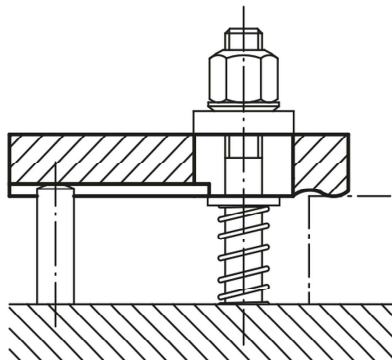

Clamp straps slotted heel

Item description/product images

Description

Material:
Carbon steel 1.1191

Version:
Black oxidised.

Note:
For suitable supports and adjustable rest pads, see K0305 and K0306.

Drawings

Overview of items

Clamp straps, slotted heel

Order No.	A	B	D	H	H1	L	L1	L2	L3	F kN
K0001.05	8	12	5,5	8	3	32	14	8	1,2	3,42
K0001.06	10	16	7	10	3	40	17	10	1,6	4,82
K0001.08	12	20	9	12	4	50	22	12	2	8,77
K0001.10	16	25	11	16	4,5	63	28	16	2,5	13,9
K0001.12	20	32	14	20	5	80	35	20	3	20,2
K0001.14	25	40	16	25	6	100	44	25	4	27,6
K0001.16	42	50	18	30	6	160	73	32	5	37,8

Clamp straps slotted heel

Overview of items

Order No.	A	B	D	H	H1	L	L1	L2	L3	F kN
K0001.20	52	60	22	30	8	200	92	40	6	58,8
K0001.051	13	12	5,5	8	3	50	23	8	1,2	3,42
K0001.061	17	16	7	10	3	63	29	10	1,6	4,82
K0001.081	21	20	9	12	4	80	37	12	2	8,77
K0001.101	26	25	11	16	4,5	100	46	16	2,5	13,9
K0001.121	33	32	14	20	5	125	58	20	3	20,2
K0001.141	42	40	16	30	6	160	74	25	4	27,6