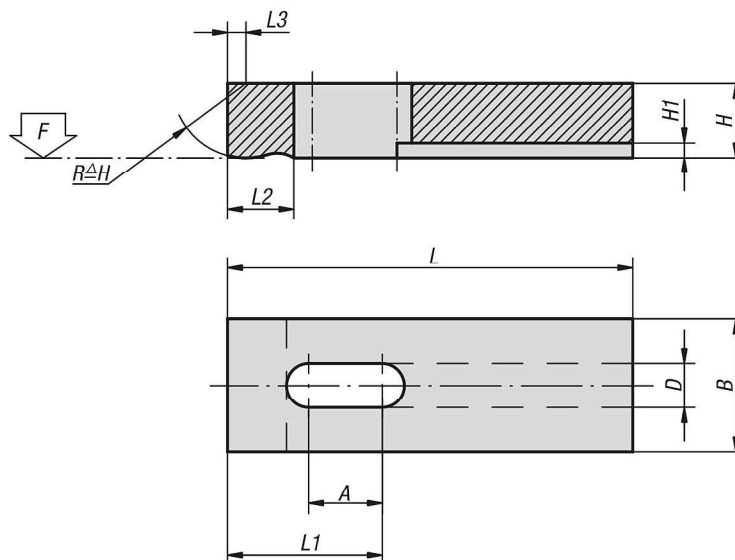

Clamp straps slotted heel

Item description/product images

Description

Material:
Carbon steel 1.1191

Version:
Black oxidised.

Note:
For suitable supports and adjustable rest pads, see K0305 and K0306.

Drawings

Overview of items

Clamp straps, slotted heel

Order No.	A	B	D	H	H1	L	L1	L2	L3	F kN
K0001.05	8	12	5,5	8	3	32	14	8	1,2	3,42
K0001.06	10	16	7	10	3	40	17	10	1,6	4,82
K0001.08	12	20	9	12	4	50	22	12	2	8,77
K0001.10	16	25	11	16	4,5	63	28	16	2,5	13,9
K0001.12	20	32	14	20	5	80	35	20	3	20,2
K0001.14	25	40	16	25	6	100	44	25	4	27,6
K0001.16	42	50	18	30	6	160	73	32	5	37,8

Clamp straps slotted heel

Overview of items

Order No.	A	B	D	H	H1	L	L1	L2	L3	F kN
K0001.20	52	60	22	30	8	200	92	40	6	58,8
K0001.051	13	12	5,5	8	3	50	23	8	1,2	3,42
K0001.061	17	16	7	10	3	63	29	10	1,6	4,82
K0001.081	21	20	9	12	4	80	37	12	2	8,77
K0001.101	26	25	11	16	4,5	100	46	16	2,5	13,9
K0001.121	33	32	14	20	5	125	58	20	3	20,2
K0001.141	42	40	16	30	6	160	74	25	4	27,6