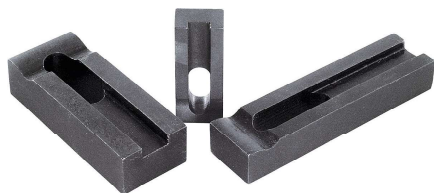

Clamp straps slotted heel

Item description/product images

Description

Material:
Carbon steel 1.1191

Version:
Black oxidised.

Note:
For suitable supports and adjustable rest pads, see K0305 and K0306.

Drawings

Overview of items

Clamp straps, slotted heel

Order No.	A	B	D	H	H1	L	L1	L2	L3	F kN
K0001.05	8	12	5,5	8	3	32	14	8	1,2	3,42
K0001.06	10	16	7	10	3	40	17	10	1,6	4,82
K0001.08	12	20	9	12	4	50	22	12	2	8,77
K0001.10	16	25	11	16	4,5	63	28	16	2,5	13,9
K0001.12	20	32	14	20	5	80	35	20	3	20,2
K0001.14	25	40	16	25	6	100	44	25	4	27,6
K0001.16	42	50	18	30	6	160	73	32	5	37,8

Clamp straps slotted heel

Overview of items

Order No.	A	B	D	H	H1	L	L1	L2	L3	F kN
K0001.20	52	60	22	30	8	200	92	40	6	58,8
K0001.051	13	12	5,5	8	3	50	23	8	1,2	3,42
K0001.061	17	16	7	10	3	63	29	10	1,6	4,82
K0001.081	21	20	9	12	4	80	37	12	2	8,77
K0001.101	26	25	11	16	4,5	100	46	16	2,5	13,9
K0001.121	33	32	14	20	5	125	58	20	3	20,2
K0001.141	42	40	16	30	6	160	74	25	4	27,6