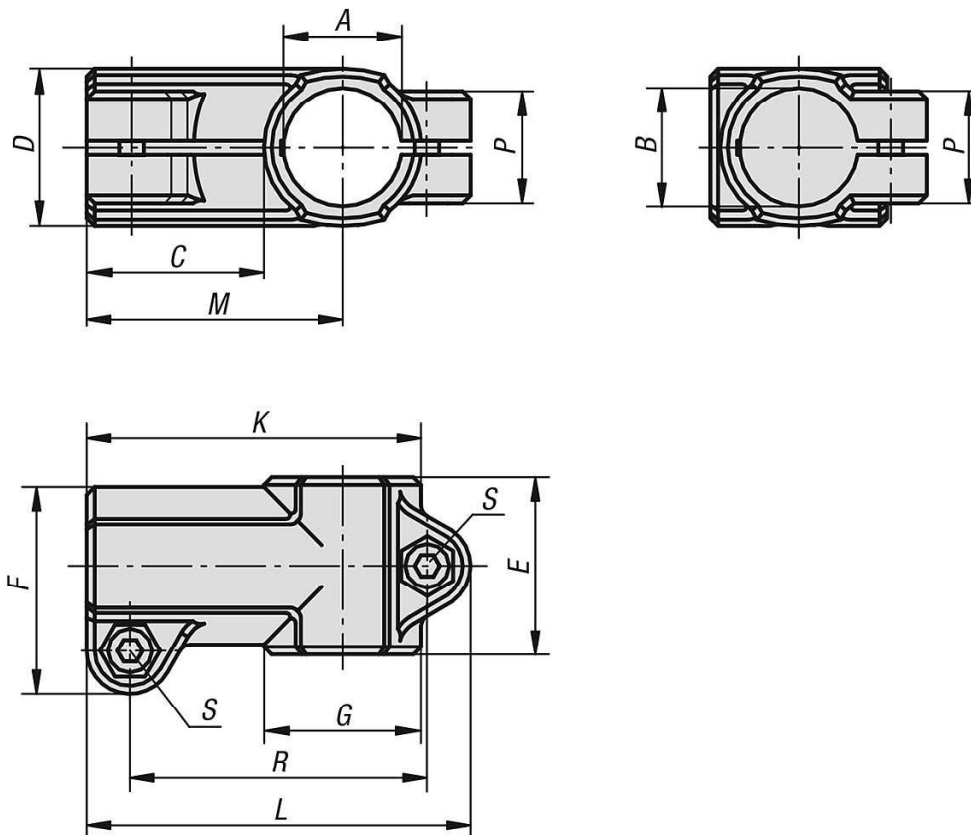

### Description

**Material:**

Cast aluminium.

DIN 7984 screws and DIN 985 nuts, steel.

**Version:**

Vibratory ground.

Screws and nuts electro zinc-plated.

**On request:**

## Tube clamps T-angle aluminium

Item description/product images

Drawings

Overview of items

Tube clamps T-angle, aluminium

### Overview of items

Order No.	A	B	C	D	E	F	G	K	L	M	P	R	S
K0475.51212	12,1	12,1	28	25	32	35,5	25	56	66	43	23	49	M6x20
K0475.51414	14,1	14,1	28	25	32	35,5	25	56	66	43	23	49	M6x20
K0475.51515	15,1	15,1	28	25	32	35,5	25	56	66	43	23	49	M6x20
K0475.51616	16,1	16,1	28	25	32	35,5	25	56	66	43	23	49	M6x20
K0475.51818	18,1	18,1	28	25	32	35,5	25	56	66	43	23	49	M6x20
K0475.52020	20,1	20,1	38	40	45	53	40	80	93	60	33	72,5	M8x25
K0475.52525	25,1	25,1	38	40	45	53	40	80	93	60	33	72,5	M8x25
K0475.53030	30,1	30,1	38	40	45	53	40	80	93	60	33	72,5	M8x25
K0475.54040	40,15	40,15	55	56	60	74	56	116	134	88	40	108	M10x30
K0475.55050	50,22	50,22	63	66	66	84	66	131	149	98	45	123	M10x35