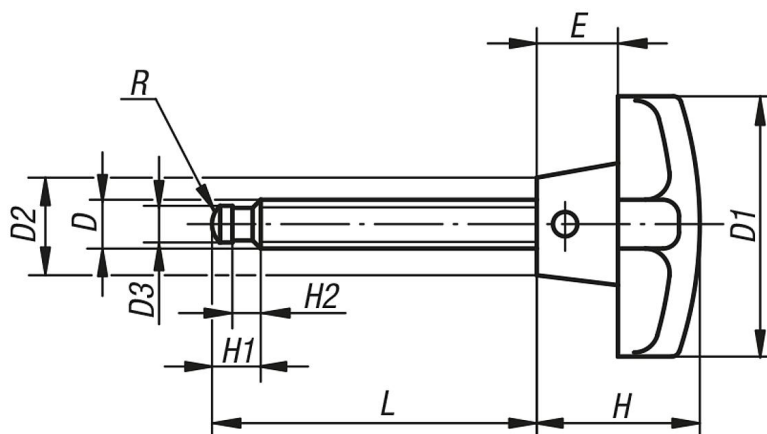

Item description/product images

Description

Material:
 Palm grip grey cast iron.
 Grub screw steel.

Version:
 Palm grip painted.
 Grub screw black oxidised.

Note:
 The grub screw is screwed and pinned into the palm grip.

Drawings

Overview of items

Order No.	D	D1	D2	D3	E	H	H1	H2	L	R
06170-060020	M6	32	12	4,5	10	20	6	2,5	20	3
06170-060040	M6	32	12	4,5	10	20	6	2,5	40	3
06170-080027	M8	40	14	6	14	25	7,5	3	27	5
06170-080047	M8	40	14	6	14	25	7,5	3	47	5
06170-100044	M10	50	18	8	20	32	9	4,5	44	6
06170-100064	M10	50	18	8	20	32	9	4,5	64	6
06170-120040	M12	63	20	8	25	40	10	4,5	40	6
06170-120060	M12	63	20	8	25	40	10	4,5	60	6
06170-120080	M12	63	20	8	25	40	10	4,5	80	6
06170-160052	M16	80	25	12	30	50	12	5	52	9
06170-160072	M16	80	25	12	30	50	12	5	72	9
06170-160097	M16	80	25	12	30	50	12	5	97	9