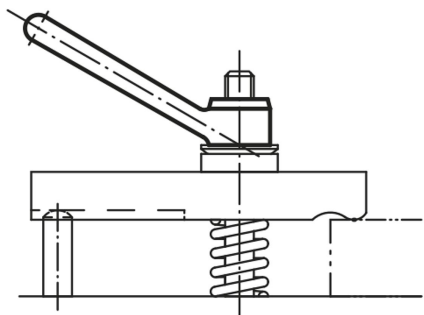

Item description/product images

Description

Material:

GJMW 400 malleable cast iron

Version:

Vibratory ground.

Bright.

Drawings

Overview of items

Order No.	X	A=Handle length	B	B1	D2	H	H1
06350-08	M8	56	12	7	16	34	12
06350-10	M10	70	14	9	20	42,5	14
06350-12	M12	87	18	11	25	53	18
06350-16	M16	109	22	15	32	66,5	24
06350-20	M20	140	28	18	40	84,5	28