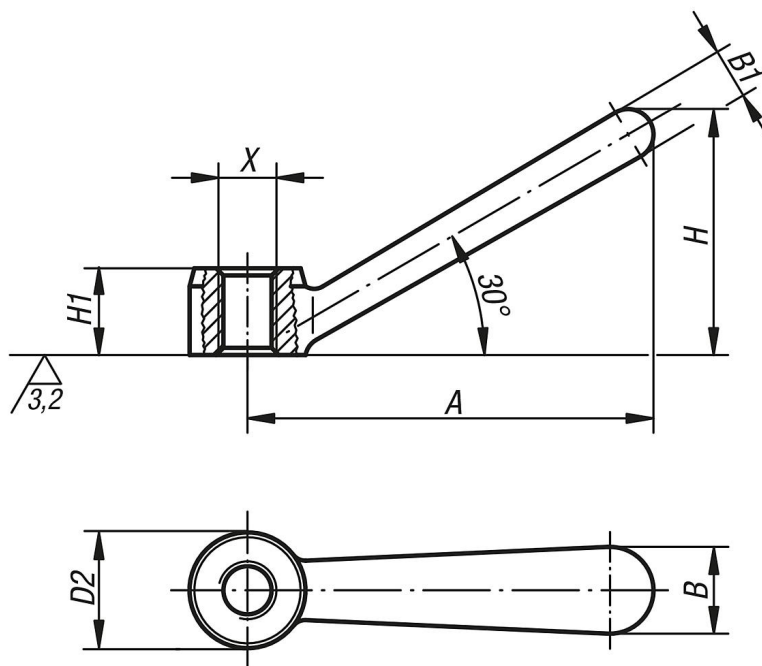

Item description/product images

Description

Material:

GJMW 400 malleable cast iron

Version:

Vibratory ground.

Bright.

Drawings

Overview of items

Order No.	X	A=Handle length	B	B1	D2	H	H1
06350-08	M8	56	12	7	16	34	12
06350-10	M10	70	14	9	20	42,5	14
06350-12	M12	87	18	11	25	53	18
06350-16	M16	109	22	15	32	66,5	24
06350-20	M20	140	28	18	40	84,5	28