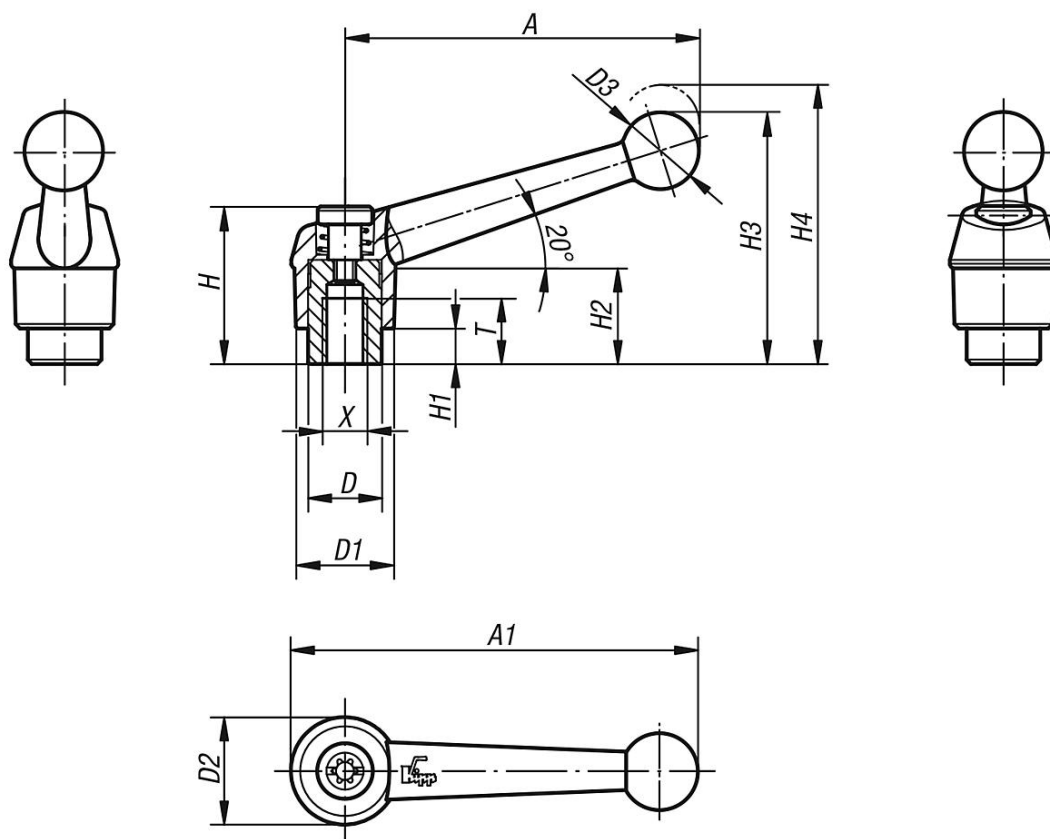

On request:

Other threads, colours and special versions.
Dimension "H1" available in other lengths at extra charge.

Drawings

Overview of items

Order No.	Main colour	Size	X	T	D	D1	D2	D3	H	H1	H2	H3	H4	A	A1	No. of teeth
06410-1041	black	1	M4	9	10	13	14	10,5	24,5	4	15	32,5	35,5	39	46	16
06410-1051	black	1	M5	9	10	13	14	10,5	24,5	4	15	32,5	35,5	39	46	16
06410-1061	black	1	M6	9	10	13	14	10,5	24,5	4	15	32,5	35,5	39	46	16
06410-2061	black	2	M6	12	13,5	18	18,5	15,5	28,5	6,5	16,5	45,5	49,5	64	73	20
06410-2081	black	2	M8	12	13,5	18	18,5	15,5	28,5	6,5	16,5	45,5	49,5	64	73	20
06410-3081	black	3	M8	14	16	21	22	17	37	10	23	57,5	61,5	79	90	22
06410-3101	black	3	M10	14	16	21	22	17	37	10	23	57,5	61,5	79	90	22
06410-4101	black	4	M10	17	19	25	26	19	42,5	10	26	67	72	95	108	24
06410-4121	black	4	M12	17	19	25	26	19	42,5	10	26	67	72	95	108	24
06410-5121	black	5	M12	23	23	30	31	22	49	12	32	79	84	110	126	26
06410-5161	black	5	M16	23	23	30	31	22	49	12	32	79	84	110	126	26
06410-1043	silver metallic	1	M4	9	10	13	14	10,5	24,5	4	15	32,5	35,5	39	46	16
06410-1053	silver metallic	1	M5	9	10	13	14	10,5	24,5	4	15	32,5	35,5	39	46	16
06410-1063	silver metallic	1	M6	9	10	13	14	10,5	24,5	4	15	32,5	35,5	39	46	16
06410-2063	silver metallic	2	M6	12	13,5	18	18,5	15,5	28,5	6,5	16,5	45,5	49,5	64	73	20
06410-2083	silver metallic	2	M8	12	13,5	18	18,5	15,5	28,5	6,5	16,5	45,5	49,5	64	73	20
06410-3083	silver metallic	3	M8	14	16	21	22	17	37	10	23	57,5	61,5	79	90	22
06410-3103	silver metallic	3	M10	14	16	21	22	17	37	10	23	57,5	61,5	79	90	22
06410-4103	silver metallic	4	M10	17	19	25	26	19	42,5	10	26	67	72	95	108	24
06410-4123	silver metallic	4	M12	17	19	25	26	19	42,5	10	26	67	72	95	108	24
06410-5123	silver metallic	5	M12	23	23	30	31	22	49	12	32	79	84	110	126	26
06410-5163	silver metallic	5	M16	23	23	30	31	22	49	12	32	79	84	110	126	26